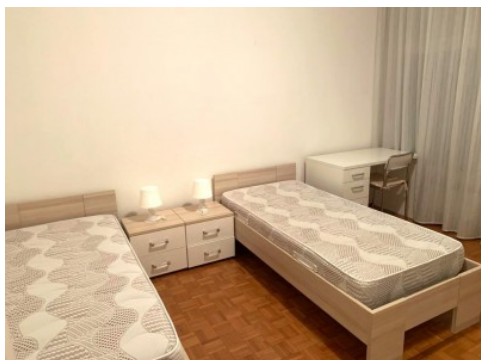

BICAMERE

UDINE, VIA LEOPARDI 24

01GB

**Luogo** Udine (Provincia di Udine)  
**Indirizzo** via Leopardi, 24  
**Tipologia** Appartamento  
**Destinazione** Residenziale  
**Tipo di contratto** Locazione  
**Prezzo** 500,00 €  
**Condizioni immobile** Libero  
**Spese condominiali** 3.600,00 €/anno

**Camere** 2  
**Bagni** 2  
**Piano** 8  
**Riscaldamento** Centralizzato

**Descrizione**

Appartamento con splendida vista su Udine all'ottavo piano ad uso foresteria composto da: ingresso, cucina separata abitabile, veranda attrezzata a lavanderia, bagno finestrato, due camere da letto di cui una ex salotto attrezzata con due letti singoli con accessi alla terrazza, ripostiglio.

IMMAGINI E PLANIMETRIA

Camera

Bagno

Bagno

Camera

Camera

Cucina