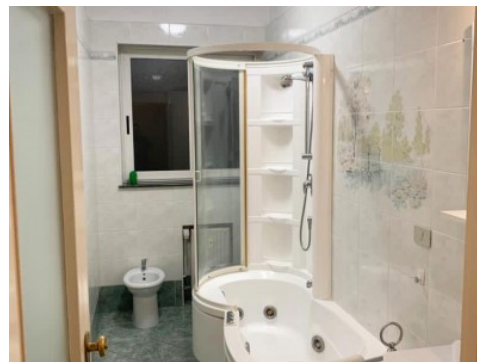

**Camere** 2  
**Bagni** 2  
**Piano** 8  
**Riscaldamento** Centralizzato

**Descrizione**

Appartamento con splendida vista su Udine all'ottavo piano ad uso foresteria composto da: ingresso, cucina separata abitabile, veranda attrezzata a lavanderia, bagno finestrato, due camere da letto di cui una ex salotto attrezzata con due letti singoli con accessi alla terrazza, ripostiglio.

IMMAGINI E PLANIMETRIA

Camera

Bagno

Bagno

Camera

Camera

Cucina