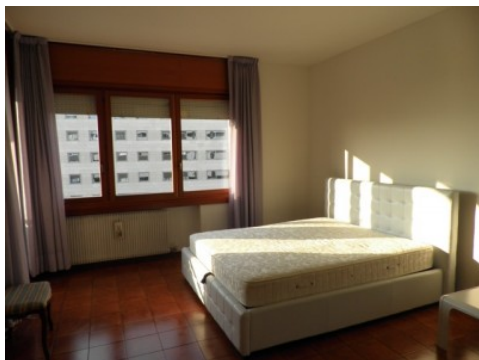

MINI

UDINE, VIA PACIFICO VALUSSI 22/2

I-10108836

<b>Luogo</b>	Udine (Provincia di Udine)
<b>Indirizzo</b>	Via Pacifico Valussi, 22/2
<b>Tipologia</b>	Appartamento
<b>Destinazione</b>	Residenziale
<b>Tipo di contratto</b>	Locazione
<b>Prezzo</b>	400,00 €
<b>Condizioni immobile</b>	Libero
<b>Spese condominiali</b>	1.440,00 €/anno
<b>Anno di costruzione o ristrutturazione</b>	1980

<b>Superficie</b>	42 m <sup>2</sup>
<b>Classe</b>	F
<b>Vani</b>	1
<b>Camere</b>	1
<b>Bagni</b>	1
<b>Balconi</b>	1
<b>Piano</b>	4

**Descrizione**

Nel complesso condominiale Gardenia composto da n. 4 corpi di fabbrica, monolocale di 42 mq completamente arredato, sito al 4° piano di 7 servito da ascensore. Disposizione: ingresso nel vano unico con soggiorno, angolo cottura e letto matrimoniale, bagno cieco, terrazzo coperto di mq 5 circa. Cantina di 4 mq al piano interrato. Classe Energetica: F - Epgl: 119,5 kwh/mq anno

IMMAGINI E PLANIMETRIA

Immagine

Immagine

Immagine

Immagine

Immagine

Immagine