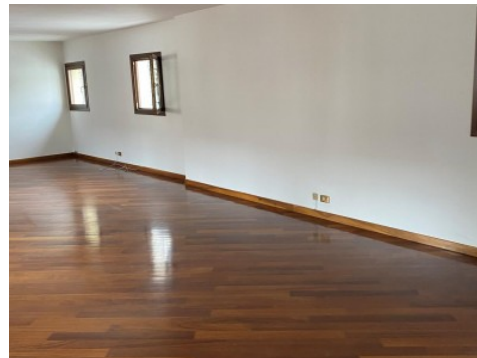

MINI

UDINE, VIA VITTORIO VENETO 32

00WW

Luogo	Udine (Provincia di Udine)
Indirizzo	Via Vittorio Veneto, 32
Tipologia	Ufficio
Destinazione	Commerciale
Tipo di contratto	Locazione
Prezzo	600,00 €
Condizioni immobile	Libero
Spese condominiali	420,00 €/anno
Anno di costruzione o ristrutturazione	1900

Superficie	75 m²
IPE	215.97 Kw/mq
Classe	E
Bagni	1
Piano	3
Ascensori	1
Riscaldamento	Autonomo

Descrizione Nel cuore di Udine, al terzo piano di un edificio storico, ufficio open-space di mq. 80 circa. Il palazzo è servito dall'ascensore.

IMMAGINI E PLANIMETRIA

Allegato