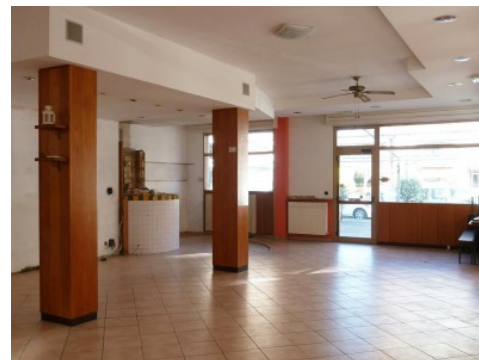

MINI

UDINE, VIA LEONARDO DA VINCI 56

019E

Luogo	Udine (Provincia di Udine)
Indirizzo	Via Leonardo da Vinci, 56
Tipologia	Negozio
Destinazione	Commerciale
Tipo di contratto	Locazione
Prezzo	1.600,00 €
Condizioni immobile	Libero
Spese condominiali	400,00 €/anno
Anno di costruzione o ristrutturazione	1970

Superficie	200 m²
IPE	891.16 Kw/mq
Classe	D
Bagni	2
Piano	Terra
Riscaldamento	Autonomo

Descrizione In ottima zona fortemente trafficata, negozio di mq. 100 al piano scantinato magazzino di mq. 100 L'immobile gode in una corte esclusiva di mq. 225

IMMAGINI E PLANIMETRIA

Allegato