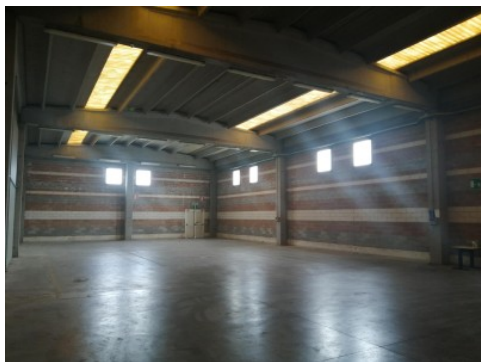

Superficie 630 m²

Descrizione

Pasian di Prato, in curato contesto fronte strada, disponiamo di capannone così composto: ufficio di 130 mq arredato, già suddiviso in 5 vani, con bagno e vano tecnico e area produzione di mq 500 con h = mt 6,00. Al piano interrato direttamente comunicante con l'area di produzione magazzino di circa 290 mq, finestrato con servizi e accesso per carico/scarico merci. Ingressi indipendenti per l'ufficio e il capannone. Ampia area di pertinenza per parcheggio esterna.

IMMAGINI E PLANIMETRIA

Immagine interno

Immagine interno

Immagine esterno

Immagine interno

Immagine esterno