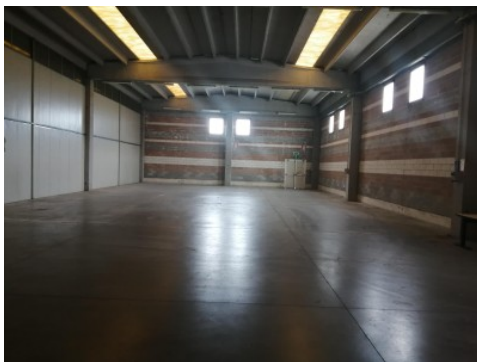

Superficie 630 m²

Descrizione

Pasian di Prato, in curato contesto fronte strada, disponiamo di capannone così composto: ufficio di 130 mq arredato, già suddiviso in 5 vani, con bagno e vano tecnico e area produzione di mq 500 con h = mt 6,00. Al piano interrato direttamente comunicante con l'area di produzione magazzino di circa 290 mq, finestrato con servizi e accesso per carico/scarico merci. Ingressi indipendenti per l'ufficio e il capannone. Ampia area di pertinenza per parcheggio esterna.

IMMAGINI E PLANIMETRIA

Immagine interno

Immagine interno

Immagine esterno

Immagine interno

Immagine esterno