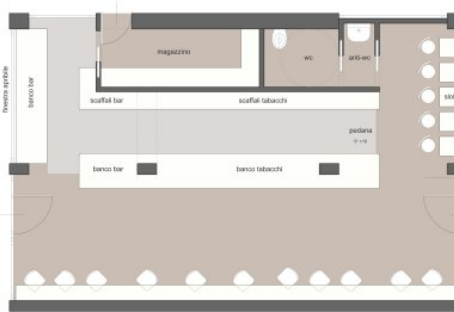

MINI

LIGNANO SABBIAADORO, VIA CELESTE 7

028S

Luogo Lignano Sabbiadoro (Udine)
Indirizzo Via Celeste, 7
Tipologia Tabaccheria
Destinazione Commerciale
Tipo di contratto Vendita
Prezzo 500.000,00 €
Condizioni immobile Occupato

Superficie 50 m²
IPE 386 Kw/mq
Classe B

Descrizione Attività di tabaccheria ben avviata in zona di forte passaggio, completa di tutti i servizi: tabacchi, Lotto, SuperEnalotto, Gratta e Vinci, scommesse sportive, slot machine, valori bollati, ricariche telefoniche e pagamento bollette. Ottimo fatturato dimostrabile, clientela fidelizzata e possibilità di ulteriore crescita.

IMMAGINI E PLANIMETRIA

Allegato generico

Planimetria