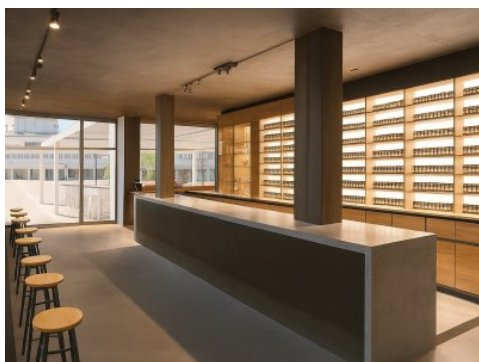

MINI

LIGNANO SABBIAADORO, VIA CELESTE 7

028S

Luogo Lignano Sabbiadoro (Udine)
Indirizzo Via Celeste, 7
Tipologia Tabaccheria
Destinazione Commerciale
Tipo di contratto Vendita
Prezzo 500.000,00 €
Condizioni immobile Occupato

Superficie 50 m²
IPE 386 Kw/mq
Classe B

Descrizione Attività di tabaccheria ben avviata in zona di forte passaggio, completa di tutti i servizi: tabacchi, Lotto, SuperEnalotto, Gratta e Vinci, scommesse sportive, slot machine, valori bollati, ricariche telefoniche e pagamento bollette. Ottimo fatturato dimostrabile, clientela fidelizzata e possibilità di ulteriore crescita.

IMMAGINI E PLANIMETRIA

Allegato generico