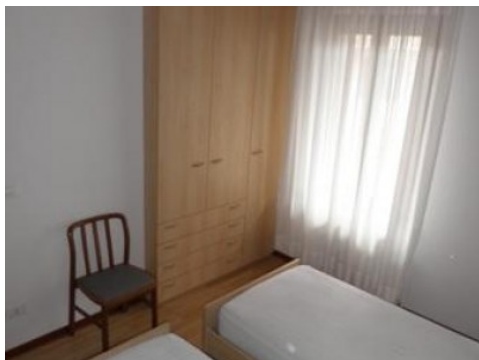

MINI

UDINE, VIALE EUROPA UNITA 114 INT. 7

01FD

Luogo	Udine (Provincia di Udine)
Indirizzo	Viale Europa Unità, 114 int. 7
Tipologia	Appartamento
Destinazione	Residenziale
Tipo di contratto	Locazione
Prezzo	365,00 €
Condizioni immobile	Affittato
Consegna entro il	01/11/2020
Spese condominiali	480,00 €/anno
Arredamento	Si
Anno di costruzione o ristrutturazione	2002

Superficie	38 m²
Classe	E
Camere	1
Bagni	1
Balconi	1
Piano	2°
Riscaldamento	Autonomo
Condizionatore	No
Cucina	Angolo cottura
Giardino	No
Posti auto scoperti	1

Descrizione

In piccolo complesso residenziale di n. 6 appartamenti, mini appartamento arredato sito al secondo piano senza ascensore e composto da: ingresso nel soggiorno con angolo cottura, terrazza, disimpegno, camera matrimoniale e bagno. Posto auto scoperto n. 7 nella corte interna.

IMMAGINI E PLANIMETRIA

Allegato