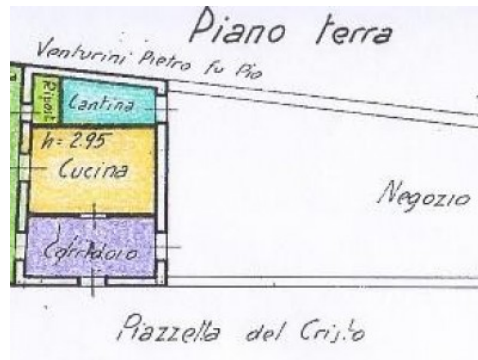

MINI

UDINE, VIA BERTALDIA 27

01SD

<b>Luogo</b>	Udine (Provincia di Udine)
<b>Indirizzo</b>	via Bertaldia, 27
<b>Tipologia</b>	Grande Fabbricato
<b>Destinazione</b>	Residenziale
<b>Tipo di contratto</b>	Vendita
<b>Prezzo</b>	270.000,00 €
<b>Condizioni immobile</b>	Libero
<b>Arredamento</b>	No

<b>Superficie</b>	448 m <sup>2</sup>
<b>Riscaldamento</b>	No
<b>Cucina</b>	Abitabile
<b>Giardino</b>	Privato (23 m <sup>2</sup> )

**Descrizione**

Fabbricato terra-cielo di mq 477 sviluppato su 4 livelli fuori terra completamente da ristrutturare così composto: piano terra: negozio e appartamento per un totale di mq. 141 circa, con un cortile interno di circa 23 mq; piano primo: appartamento di mq. 103 circa con un'ampia terrazza di mq. 33; piano secondo: appartamento mq. 102,10 con terrazza di mq. 6,60; piano terzo: appartamento di mq. 102,10 con terrazza di mq 6,60.

IMMAGINI E PLANIMETRIA

Immagine esterno

Planimetria

Planimetria

Planimetria

Planimetria