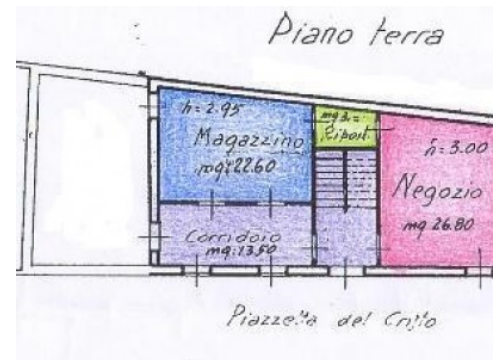

MINI

UDINE, VIA BERTALDIA 27

01SD

<b>Luogo</b>	Udine (Provincia di Udine)
<b>Indirizzo</b>	via Bertaldia, 27
<b>Tipologia</b>	Grande Fabbricato
<b>Destinazione</b>	Residenziale
<b>Tipo di contratto</b>	Vendita
<b>Prezzo</b>	270.000,00 €
<b>Condizioni immobile</b>	Libero
<b>Arredamento</b>	No

<b>Superficie</b>	448 m <sup>2</sup>
<b>Riscaldamento</b>	No
<b>Cucina</b>	Abitabile
<b>Giardino</b>	Privato (23 m <sup>2</sup> )

**Descrizione**

Fabbricato terra-cielo di mq 477 sviluppato su 4 livelli fuori terra completamente da ristrutturare così composto: piano terra: negozio e appartamento per un totale di mq. 141 circa, con un cortile interno di circa 23 mq; piano primo: appartamento di mq. 103 circa con un'ampia terrazza di mq. 33; piano secondo: appartamento mq. 102,10 con terrazza di mq. 6,60; piano terzo: appartamento di mq. 102,10 con terrazza di mq 6,60.

IMMAGINI E PLANIMETRIA

Immagine esterno

Planimetria

Planimetria

Planimetria

Planimetria