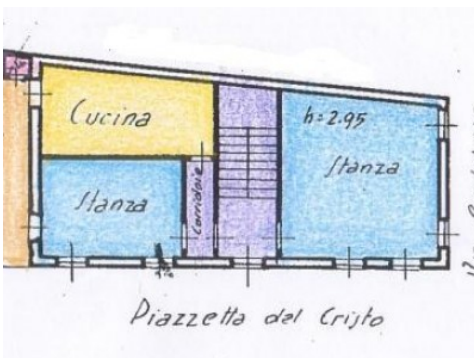

MINI

UDINE, VIA BERTALDIA 27

01SD

<b>Luogo</b>	Udine (Provincia di Udine)
<b>Indirizzo</b>	via Bertaldia, 27
<b>Tipologia</b>	Grande Fabbricato
<b>Destinazione</b>	Residenziale
<b>Tipo di contratto</b>	Vendita
<b>Prezzo</b>	270.000,00 €
<b>Condizioni immobile</b>	Libero
<b>Arredamento</b>	No

<b>Superficie</b>	448 m <sup>2</sup>
<b>Riscaldamento</b>	No
<b>Cucina</b>	Abitabile
<b>Giardino</b>	Privato (23 m <sup>2</sup> )

**Descrizione**

Fabbricato terra-cielo di mq 477 sviluppato su 4 livelli fuori terra completamente da ristrutturare così composto: piano terra: negozio e appartamento per un totale di mq. 141 circa, con un cortile interno di circa 23 mq; piano primo: appartamento di mq. 103 circa con un'ampia terrazza di mq. 33; piano secondo: appartamento mq. 102,10 con terrazza di mq. 6,60; piano terzo: appartamento di mq. 102,10 con terrazza di mq 6,60.

IMMAGINI E PLANIMETRIA

Immagine esterno

Planimetria

Planimetria

Planimetria

Planimetria