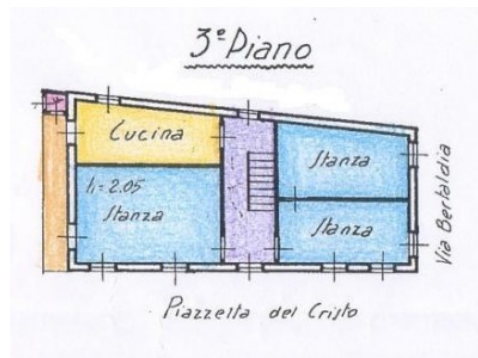

MINI

UDINE, VIA BERTALDIA 27

01SD

<b>Luogo</b>	Udine (Provincia di Udine)
<b>Indirizzo</b>	via Bertaldia, 27
<b>Tipologia</b>	Grande Fabbricato
<b>Destinazione</b>	Residenziale
<b>Tipo di contratto</b>	Vendita
<b>Prezzo</b>	270.000,00 €
<b>Condizioni immobile</b>	Libero
<b>Arredamento</b>	No

<b>Superficie</b>	448 m <sup>2</sup>
<b>Riscaldamento</b>	No
<b>Cucina</b>	Abitabile
<b>Giardino</b>	Privato (23 m <sup>2</sup> )

**Descrizione**

Fabbricato terra-cielo di mq 477 sviluppato su 4 livelli fuori terra completamente da ristrutturare così composto: piano terra: negozio e appartamento per un totale di mq. 141 circa, con un cortile interno di circa 23 mq; piano primo: appartamento di mq. 103 circa con un'ampia terrazza di mq. 33; piano secondo: appartamento mq. 102,10 con terrazza di mq. 6,60; piano terzo: appartamento di mq. 102,10 con terrazza di mq 6,60.

IMMAGINI E PLANIMETRIA

Immagine esterno

Planimetria

Planimetria

Planimetria

Planimetria